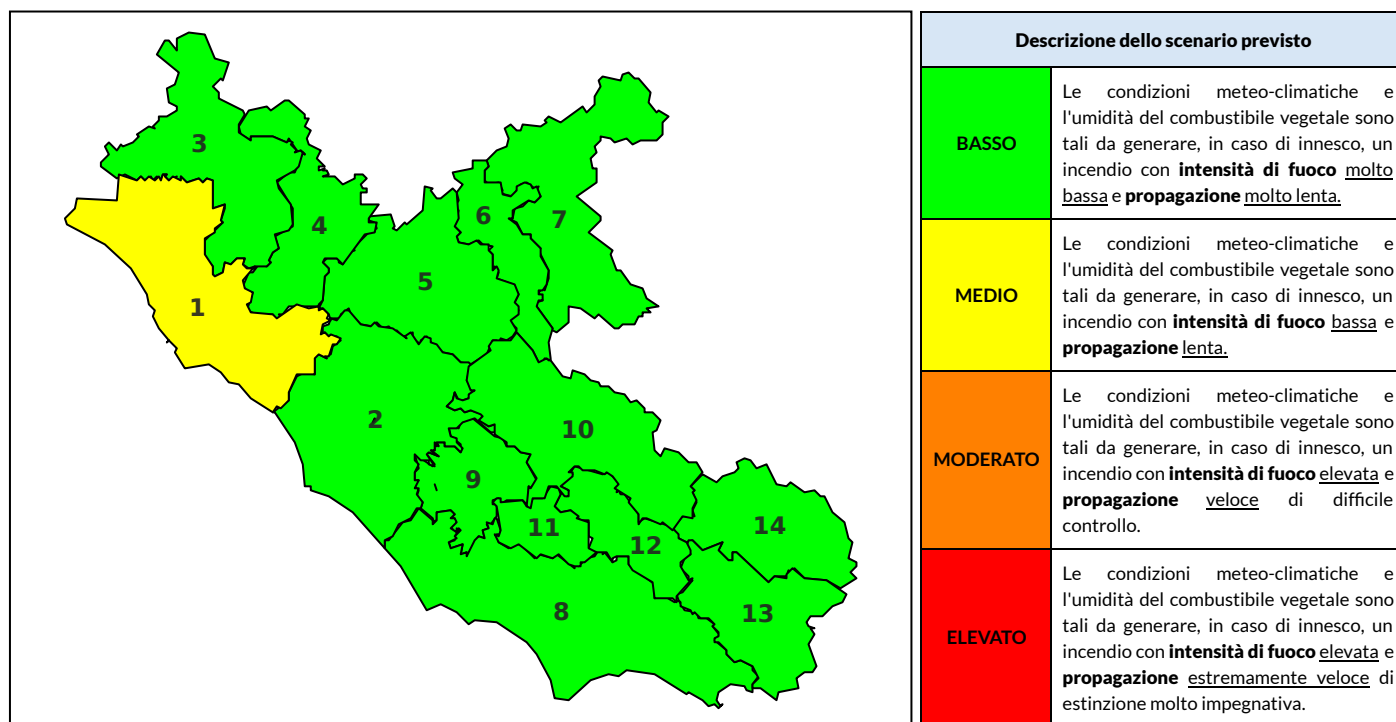

BOLLETTINO DI PERICOLOSITA' DA INCENDI BOSCHIVI

Previsioni per domani 29-9-2024

Livello di pericolosità da incendio boschivo per Zona di Allerta AIB

Bollettino emesso nel periodo della campagna AIB Lazio sulla base del modello previsionale RISICOLazio, sviluppato in collaborazione con Fondazione CIMA, che fornisce un supporto per la valutazione della Pericolosità da incendio boschivo aggregata sulle Zone di Allerta AIB, approvate come parte integrante del Piano AIB Lazio 2020-2022 con DGR n° 270 del 15/05/2020. Il dettaglio della distribuzione dei Comuni nelle Zone AIB è consultabile al link <https://protezionecivile.regione.lazio.it/zone_allerta_aib_comuni/>. Le Norme Comportamentali per la popolazione sono consultabili al link <https://protezionecivile.regione.lazio.it/norme_comportamentali_aib/>.

Zona AIB	1	2	3	4	5	6	7	8	9	10	11	12	13	14
Livello Pericolosità	MEDIO	BASSO	BASSO	BASSO	BASSO	BASSO	BASSO	BASSO	BASSO	BASSO	BASSO	BASSO	BASSO	BASSO