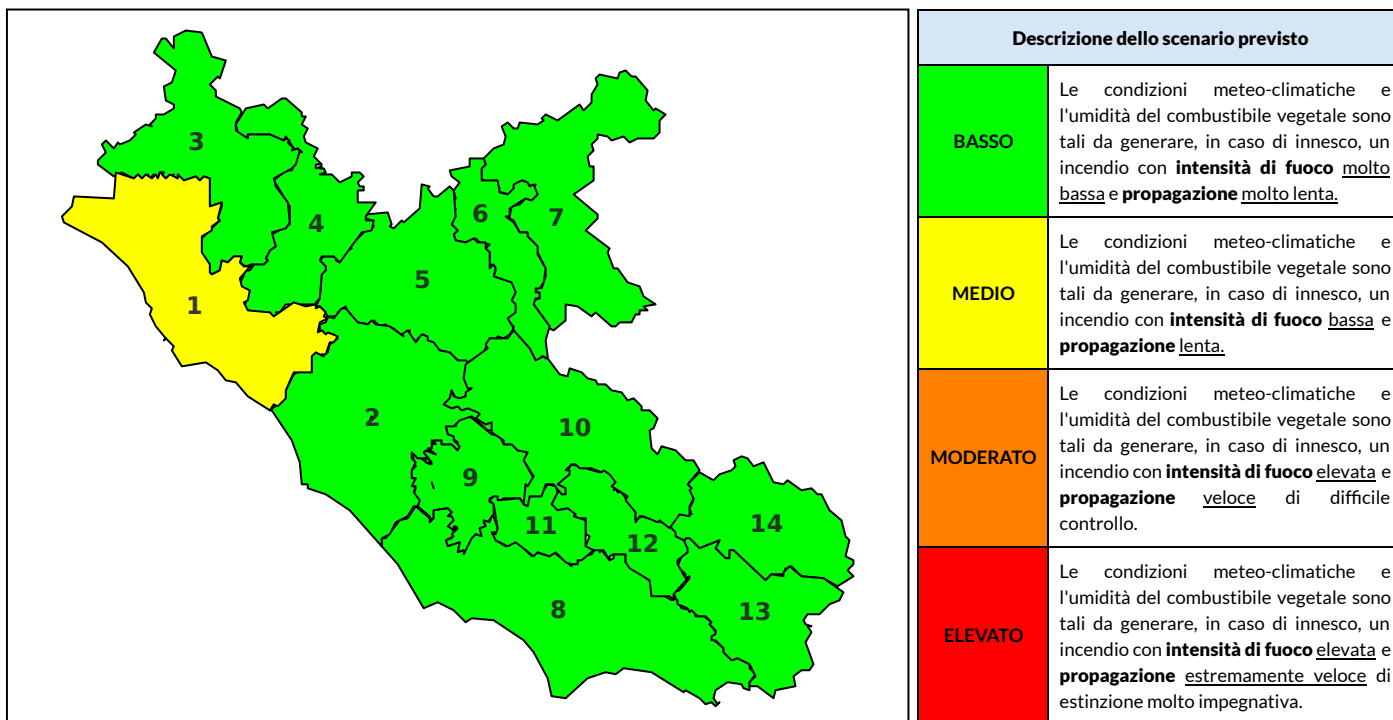

BOLLETTINO DI PERICOLOSITA' DA INCENDI BOSCHIVI

Previsioni per oggi 28-9-2024

Livello di pericolosità da incendio boschivo per Zona di Allerta AIB

Bollettino emesso nel periodo della campagna AIB Lazio sulla base del modello previsionale RISICOLazio, sviluppato in collaborazione con Fondazione CIMA, che fornisce un supporto per la valutazione della Pericolosità da incendio boschivo aggregata sulle Zone di Allerta AIB, approvate come parte integrante del Piano AIB Lazio 2020-2022 con DGR n° 270 del 15/05/2020. Il dettaglio della distribuzione dei Comuni nelle Zone AIB è consultabile al link https://protezionecivile.regione.lazio.it/zone_allerta_aib_comuni/. Le Norme Comportamentali per la popolazione sono consultabili al link https://protezionecivile.regione.lazio.it/norme_comportamentali_aib/.

Zona AIB	1	2	3	4	5	6	7	8	9	10	11	12	13	14
Livello Pericolosità	MEDIO	BASSO	BASSO	BASSO	BASSO	BASSO	BASSO	BASSO	BASSO	BASSO	BASSO	BASSO	BASSO	BASSO

NOTE

BOLLETTINO DI PERICOLOSITA' DA INCENDI BOSCHIVI

Previsioni per domani 29-9-2024

Livello di pericolosità da incendio boschivo per Zona di Allerta AIB

Bollettino emesso nel periodo della campagna AIB Lazio sulla base del modello previsionale RISICOLazio, sviluppato in collaborazione con Fondazione CIMA, che fornisce un supporto per la valutazione della Pericolosità da incendio boschivo aggregata sulle Zone di Allerta AIB, approvate come parte integrante del Piano AIB Lazio 2020-2022 con DGR n° 270 del 15/05/2020. Il dettaglio della distribuzione dei Comuni nelle Zone AIB è consultabile al link https://protezionecivile.regione.lazio.it/zone_allerta_aib_comuni/. Le Norme Comportamentali per la popolazione sono consultabili al link https://protezionecivile.regione.lazio.it/norme_comportamentali_aib/.